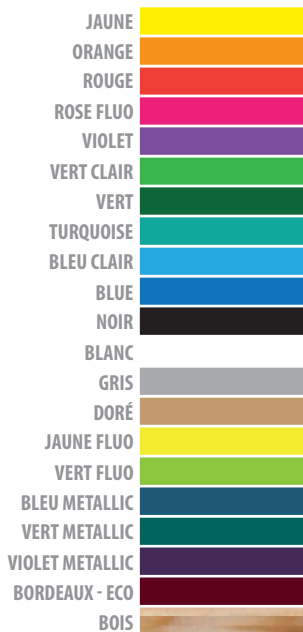

TEMPLATE

PLASTIC - ECO - CRYSTAL - ALU - METAAL ONTWERP

GEGRAVEERD* BEDRUKT	
PLASTIC TOKEN	
ECO-TOKEN	
CRYSTAL TOKEN	
ALUMINIUM	
METAAL	
HOUT	

FRONT

BACK

	Kleur	✓
GEEL		
ORANJE		
ROOD		
FLUROOZE		
PAARS		
LICHTGROEN		
DONKERGROEN		
TURKOOIS		
LICHTBLAUW		
DONKERBLAUW		
ZWART		
WIT		
GRIJS		
GOUD		
FLUOGEEL		
FLUOGROEN		
BLAUW METALLIC		
DONKERGROEN METALLIC		
PAARS METALLIC		
BORDEAUX - ECO		
HOUT		

* **Let op:** Bij gegraveerde jetons is het ontwerp in reliëf zichtbaar en in dezelfde kleur als de jeton. De aangeduide kleuren op dit ontwerp worden bij benadering weergegeven.

INFORMATIE:

KLANT: _____
CONTACT: _____
REF.: _____

GABARIT

PLASTIQUE - ECO - CRYSTAL - ALU - MÉTAL DESSIN

GRAVURE*
IMPRESSION

PLASTIQUE
ECO-TOKEN
CRYSTAL TOKEN
ALUMINIUM
MÉTAL
BOIS

Rond

FRONT

BACK

Couleur ✓

* S'il vous plaît noter: Le dessin des jetons gravés sera mis en relief et dans la même couleur que les jetons.
Ceci est un bon à tirer créé pour fournir une indication et il peut y avoir de légères variations dans la couleur du produit réel.